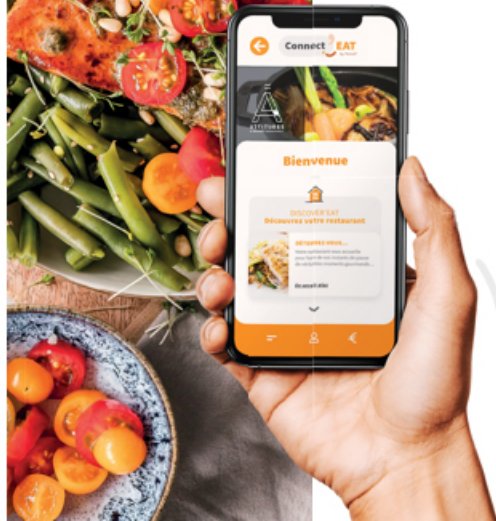

POUR CONSULTER L'ACTUALITÉ DE VOTRE RESTAURANT

> ÉTAPE 1

Flashez le QR code et suivez les Instructions à l'écran pour installer l'application.

> ÉTAPE 2

Choisissez ce que vous souhaitez consulter !